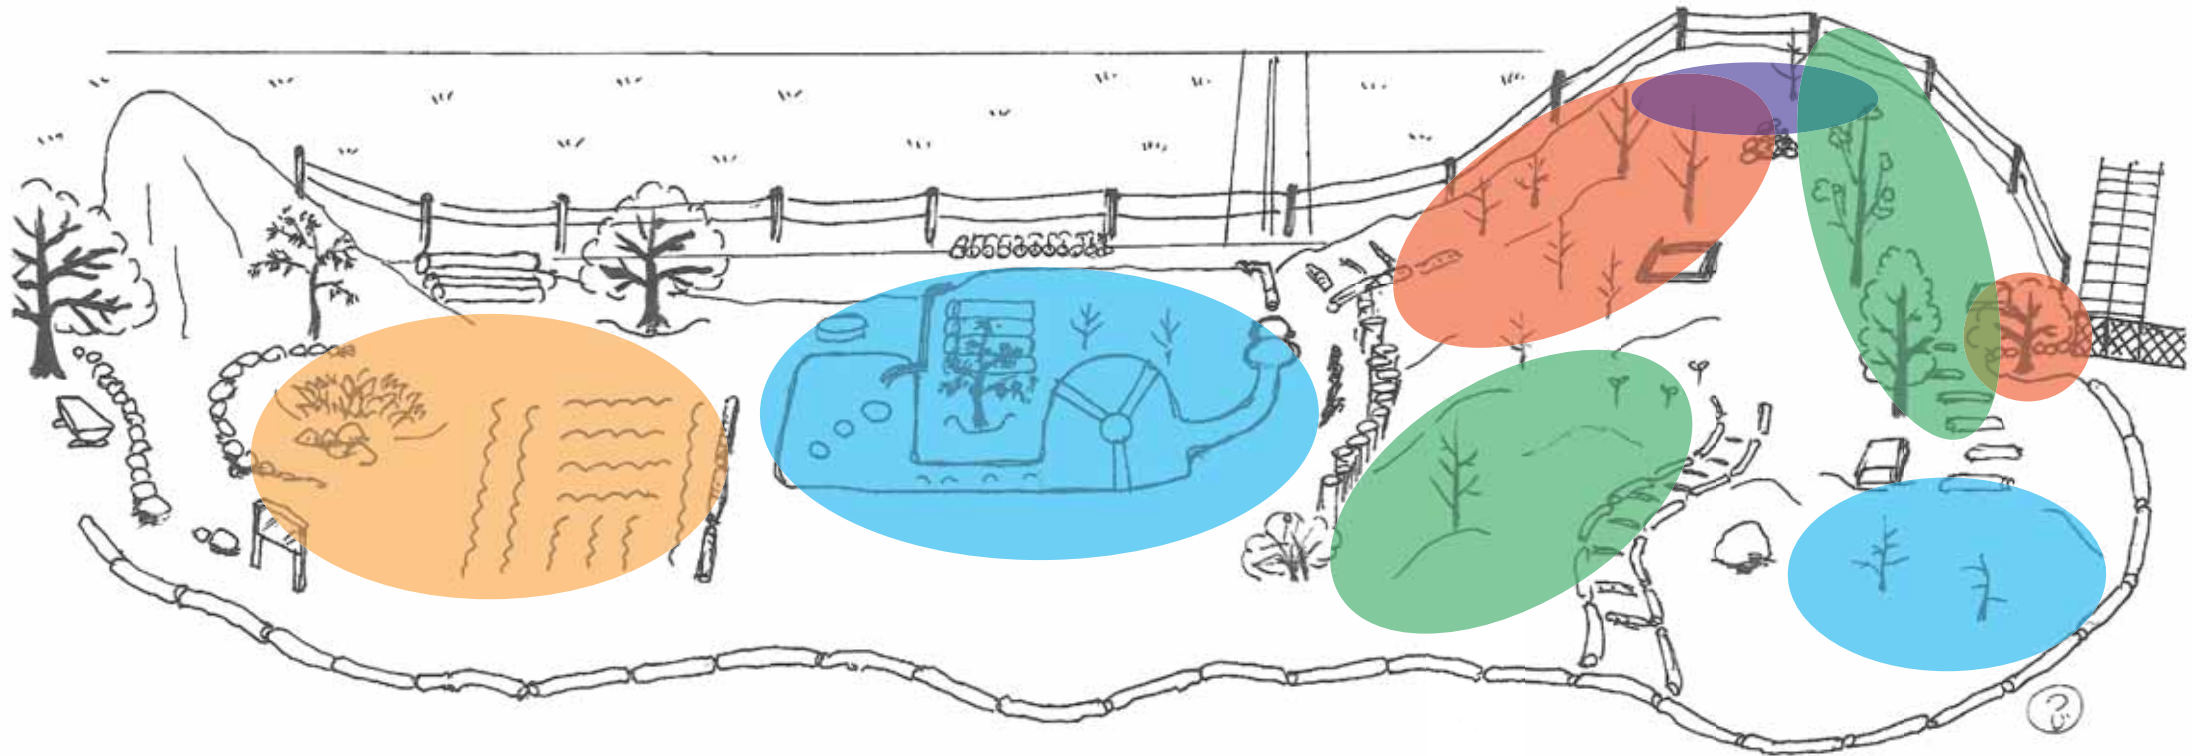

平成18年度 宮園小学校 ビオトープの生きものたち

生きものの種類	種名	4月	5月	6月	7月	8月	9月	10月	11月	12月	1月	2月	3月
ゲンゴロウの仲間	ハイイロゲンゴロウ	[Bar]											
テントウムシの仲間	アカホシテントウ ナミテントウ ナナホシテントウ トホシテントウ	[Orange bars]											
ハムシの仲間	ヨモギハムシ	[Purple bar]											
千ヨウの仲間	アオスジアゲハ キアゲハ アゲハチョウ ナガサキアゲハ モンキアゲハ モンキチョウ モンシロチョウ ツマキチョウ ツマグロヒョウモン ベニシジミ	[Orange bars]											
ガの仲間	ウスバツバメ マイマイガ	[Orange bars]											
トンボの仲間	ホソミオツネントンボ ギンヤンマ クロスジギンヤンマ ハラビロトンボ シオカラトンボ オオシオカラトンボ アキアカネ ナツアカネ ウスバキトンボ	[Blue bars]											
バッタの仲間	ツユムシ クビキリギス キリギリ ヤブキリ エンマコオロギ ツヅレサセコオロギ ケラ オンブバッタ ショウリョウバッタ クルマバッタモドキ イボバッタ マダラバッタ ヒシバッタ	[Green bars]											
カマキリの仲間	オオカマキリ ハラビロカマキリ	[Light green bars]											
セミの仲間	クマゼミ アブラゼミ ハルゼミ ツクツクボウシ	[Brown bars]											
アメンボの仲間	アメンボ ヒメアメンボ	[Dark grey bars]											
マツモムシの仲間	マツモムシ	[Yellow bars]											
カメムシの仲間	クモヘリカメムシ オオクモヘリカメムシ	[Dark green bars]											
野鳥	キジバト ツバメ セグロセキレイ ヒヨドリ モズ ジョウビタキ ツグミ カワラヒワ スズメ ムクドリ	[Pink bars]											